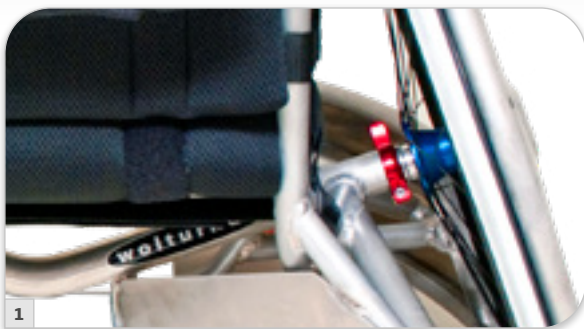

4 TIPPSKYDDSSKÄRM

Välj mellan tvådelad tippskyddsskärm och en hel, rundad aluminiumplatta.