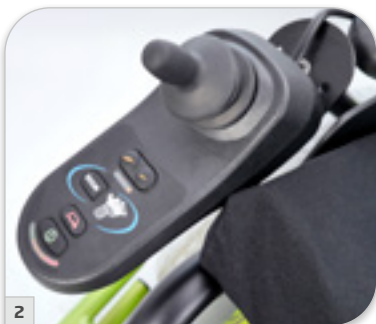

3 UNDERREDE I STÅL

Mycket robust underrede ger bra stabilitet och säkerhet även när spelet hettar till.