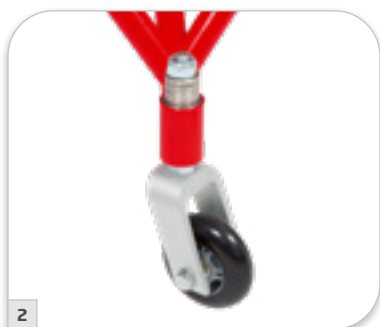

5 MED STÖTFÅNGARE

Multisport har stötdämpare för idrotter som till exempel rullstolsbasket.