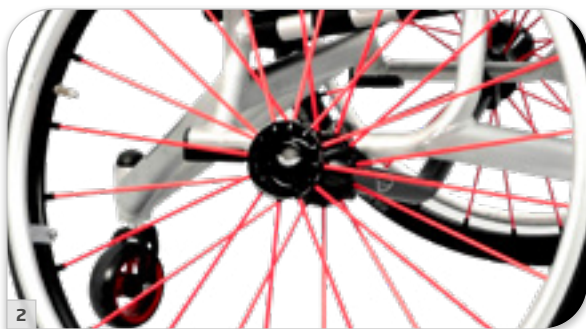

1

3

2

4

Specialiserad tennisrullstol

Den här skräddarsydda sportrullstolen är tillverkad av ett lätt material och har en robust design som gör det enkelt att accelerera snabbt och ta sig runt på planen.

Med Woltornus tennisrullstol kan spelaren accelerera och byta riktning snabbare än motståndaren. Den fasta ramens geometri anpassas efter brukarens storlek, vikt, styrka och behov. Innan varje tennisrullstol tillverkas tar Woltornus också reda på vilket underlag som den ska användas på.

Stolen är utformad med en smalare främre del så att spelaren får gott om plats att svinga racketen. Ramkonstruktionen har något tjockare rör än vanliga rullstolar för vardagsbruk, vilket gör stolen extra robust och snabbmanövrerad på tennisplanen. Rullstolen kan fås med tre eller fyra hjul, antingen fullsvetsad eller med justerbar bakaxel.