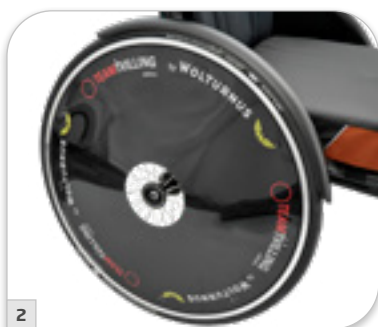

Team Tvilling Edition

SPORT

- ✓ Vårdarmanövrerad löparrullstol
- ✓ Stabil, robust ram i lätt 7020-aluminium
- ✓ Ekstremt lätt att manövrera och få upp i fart
- ✓ Tjockare ramrör för en mer stabil ram och högre fart
- ✓ Höjdjusterbar körbåge, nackstöd, fotplatta och ekerskydd
- ✓ Finns även som tvådelad modell
- ✓ Max. brukarvikt 120 kg

◀ Team Tvilling Edition finns i tre storlekar och många fina färger.